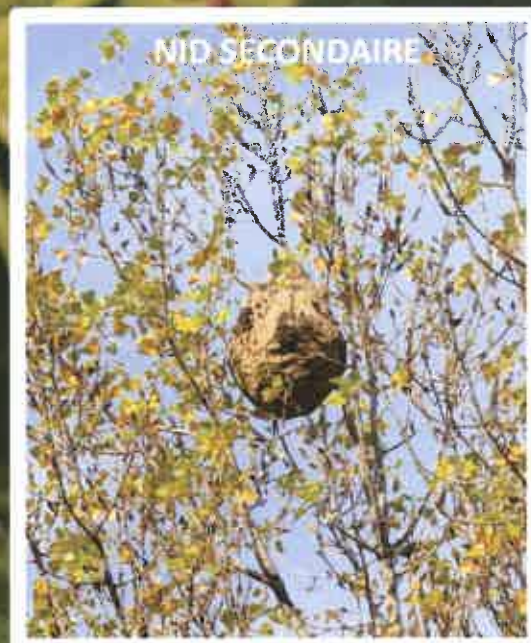

LE FRELON ASIATIQUE

ABDOMEN NOIR AVEC
LARGE BANDE ORANGÉE

EXTRÉMITÉ DES
PATTES JAUNE

THORAX NOIR

TÊTE NOIRE

SIGNALEZ SA PRESENCE !

Vous suspectez la présence d'individus ou d'un nid de frelon asiatique ? Prenez une photo et signalez votre suspicion :